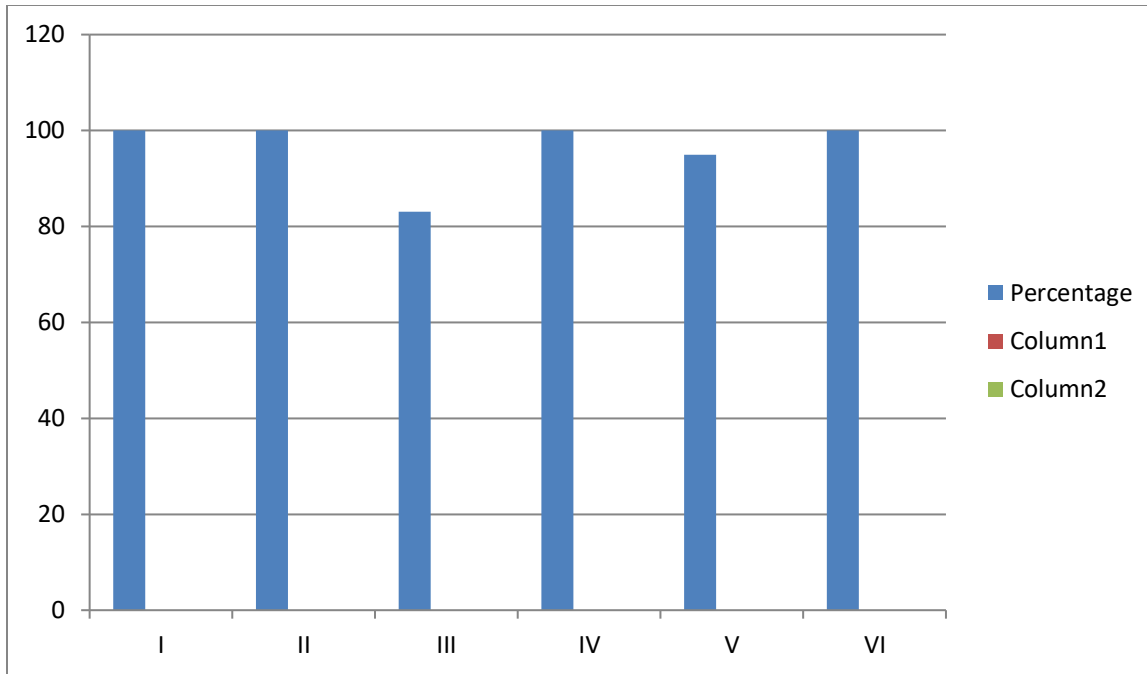

### No. of Student Category wise Admission 2021-2022

Class	SC	ST	OBC	NT	SBC	OPEN
B. A. I	20	17	43	18	02	03
B. A. II	11	09	29	09	01	0
B. A. III	14	07	32	05	01	01
Total	45	33	104	32	04	04

  
 Principal  
 Mahila Kala Mahavidyalaya  
 Umrer