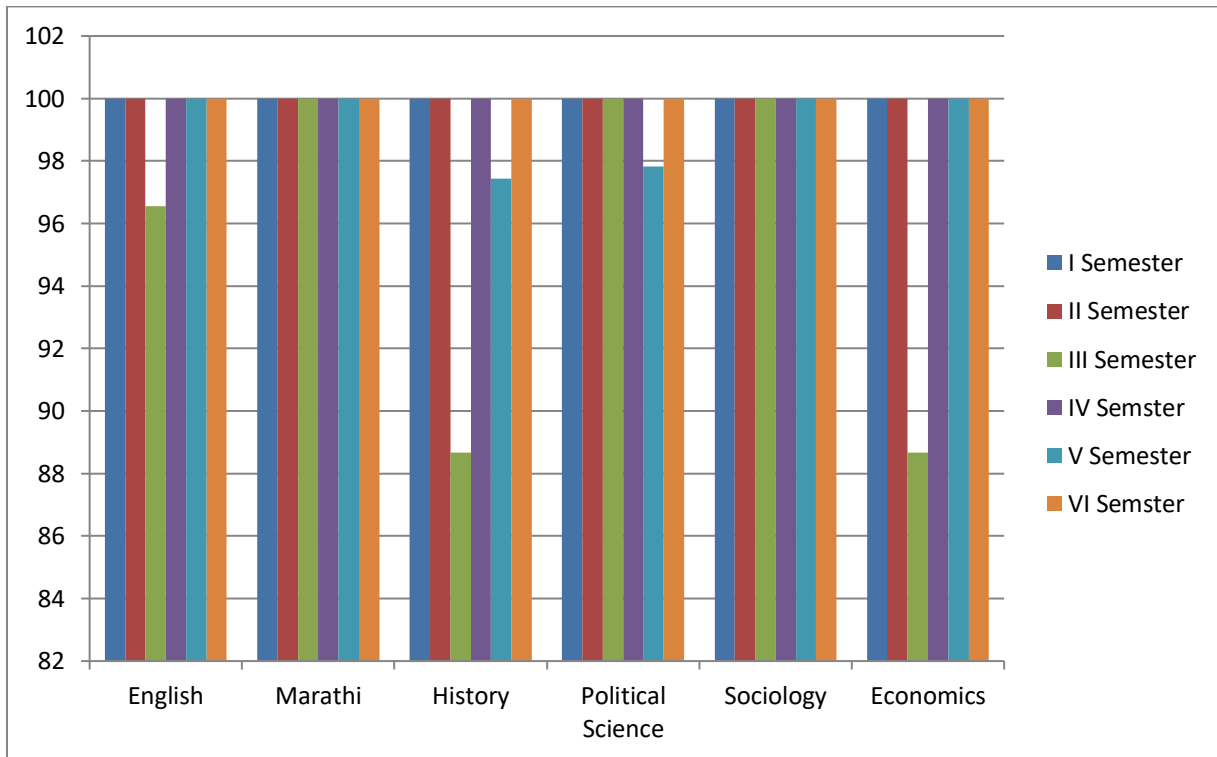

### No. of Student Category wise Admission 2021-2022

Class	SC	ST	OBC	NT	SBC	OPEN
B. A. I	20	17	43	18	02	03
B. A. II	11	09	29	09	01	0
B. A. III	14	07	32	05	01	01
Total	45	33	104	32	04	04

  
 Principal  
 Mahila Kala Mahavidyalaya  
 Umrer

Principal