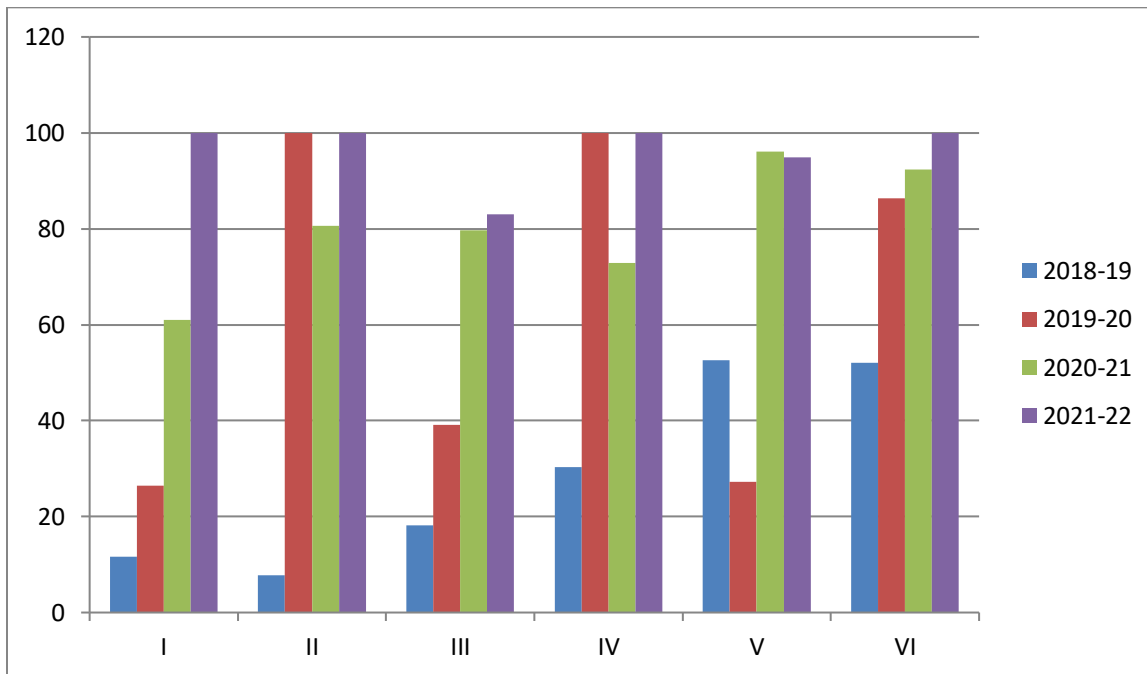

### No. of Student Category wise Admission 2021-2022

Class	SC	ST	OBC	NT	SBC	OPEN
B. A. I	20	17	43	18	02	03
B. A. II	11	09	29	09	01	0
B. A. III	14	07	32	05	01	01
Total	45	33	104	32	04	04

  
 Principal  
 Mahila Kala Mahavidyalaya  
 Umrer